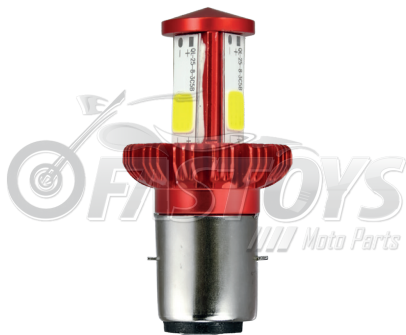

FOCOS LED

DISPONIBLE

C06 12V32W-RED

FOCO LED COB PARA MOTOCICLETA, 4 LADOS, 12 VOLTS, 32 WATTS, LUZ ALTA/BAJA, 2000LM COLOR ROJO, LUZ BLANCA

UNIDAD DE VENTA: 1 PIEZA

C06 12V32W-8BLK

FOCO LED COB PARA MOTOCICLETA, 8 LADOS, 12-80 VOLTS, 32 WATTS, LUZ ALTA/BAJA, 6500K, COLOR NEGRO, LUZ BLANCA

UNIDAD DE VENTA: 1 PIEZA

C06 12V32W-8BLU

FOCO LED COB PARA MOTOCICLETA, 8 LADOS, 12-80 VOLTS, 32 WATTS, LUZ ALTA/BAJA, 6500K, COLOR AZUL, LUZ BLANCA

UNIDAD DE VENTA: 1 PIEZA

C06 12V32W-8GOL

FOCO LED COB PARA MOTOCICLETA, 8 LADOS, 12-80 VOLTS, 32 WATTS, LUZ ALTA/BAJA, 6500K, COLOR DORADO, LUZ BLANCA

UNIDAD DE VENTA: 1 PIEZA

FOCOS LED

DISPONIBLE

C06 12V32W-8RED

FOCO LED COB PARA MOTOCICLETA, 8 LADOS, 12-80 VOLTS, 32 WATTS, LUZ ALTA/BAJA, 6500K, COLOR ROJO, LUZ BLANCA

UNIDAD DE VENTA: 1 PIEZA

C06 12V32W-8SIL

FOCO LED COB PARA MOTOCICLETA, 8 LADOS, 12-80 VOLTS, 32 WATTS, LUZ ALTA/BAJA, 6500K, COLOR PLATEADO, LUZ BLANCA

UNIDAD DE VENTA: 1 PIEZA

H4 12V32W-8BLK

FOCO LED COB PARA MOTOCICLETA, 8 LADOS, 12-80 VOLTS, 32 WATTS, LUZ ALTA/BAJA, 6500K, COLOR NEGRO, LUZ BLANCA