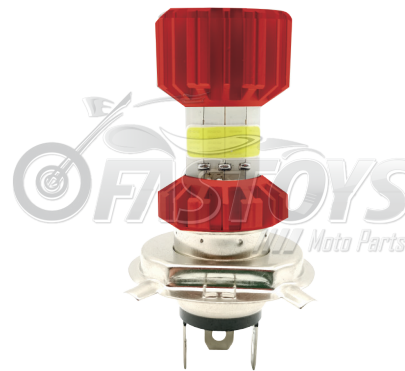

UNIDAD DE VENTA: 1 PIEZA

C06 12V32W-8BLU

FOCO LED COB PARA MOTOCICLETA, 8 LADOS, 12-80 VOLTS, 32 WATTS, LUZ ALTA/BAJA, 6500K, COLOR AZUL, LUZ BLANCA

UNIDAD DE VENTA: 1 PIEZA

C06 12V32W-8GOL

FOCO LED COB PARA MOTOCICLETA, 8 LADOS, 12-80 VOLTS, 32 WATTS, LUZ ALTA/BAJA, 6500K, COLOR DORADO, LUZ BLANCA

UNIDAD DE VENTA: 1 PIEZA

FOCOS LED

DISPONIBLE

C06 12V32W-8RED

FOCO LED COB PARA MOTOCICLETA, 8 LADOS, 12-80 VOLTS, 32 WATTS, LUZ ALTA/BAJA, 6500K, COLOR ROJO, LUZ BLANCA

UNIDAD DE VENTA: 1 PIEZA

C06 12V32W-8SIL

UNIDAD DE VENTA: 1 PIEZA

H4 12V32W-8BLU

FOCO LED COB PARA MOTOCICLETA, 8 LADOS, 12-80 VOLTS, 32 WATTS, LUZ ALTA/BAJA, 6500K, COLOR AZUL, LUZ BLANCA

UNIDAD DE VENTA: 1 PIEZA

FOCOS LED

DISPONIBLE

H4 12V32W-8GOL

FOCO LED COB PARA MOTOCICLETA, 8 LADOS, 12-80 VOLTS, 32 WATTS, LUZ ALTA/BAJA, 6500K, COLOR DORADO, LUZ BLANCA

UNIDAD DE VENTA: 1 PIEZA

H4 12V32W-8RED

FOCO LED COB PARA MOTOCICLETA, 8 LADOS, 12-80 VOLTS, 32 WATTS, LUZ ALTA/BAJA, 6500K, COLOR ROJO, LUZ BLANCA