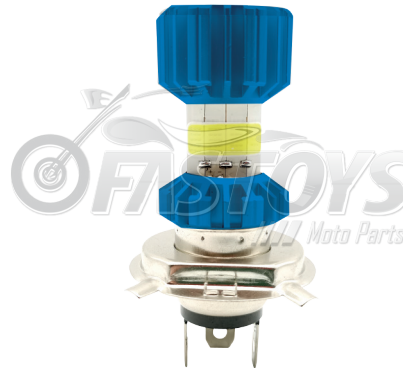

UNIDAD DE VENTA: 1 PIEZA

C06 12V32W-8BLU

FOCO LED COB PARA MOTOCICLETA, 8 LADOS, 12-80 VOLTS, 32 WATTS, LUZ ALTA/BAJA, 6500K, COLOR AZUL, LUZ BLANCA

UNIDAD DE VENTA: 1 PIEZA

C06 12V32W-8GOL

FOCO LED COB PARA MOTOCICLETA, 8 LADOS, 12-80 VOLTS, 32 WATTS, LUZ ALTA/BAJA, 6500K, COLOR DORADO, LUZ BLANCA

UNIDAD DE VENTA: 1 PIEZA

FOCOS LED

DISPONIBLE

C06 12V32W-8RED

FOCO LED COB PARA MOTOCICLETA, 8 LADOS, 12-80 VOLTS, 32 WATTS, LUZ ALTA/BAJA, 6500K, COLOR ROJO, LUZ BLANCA

UNIDAD DE VENTA: 1 PIEZA

C06 12V32W-8SIL

FOCO LED COB PARA MOTOCICLETA, 8 LADOS, 12-80 VOLTS, 32 WATTS, LUZ ALTA/BAJA, 6500K, COLOR PLATEADO, LUZ BLANCA

UNIDAD DE VENTA: 1 PIEZA

H4 12V32W-8BLK

FOCO LED COB PARA MOTOCICLETA, 8 LADOS, 12-80 VOLTS, 32 WATTS, LUZ ALTA/BAJA, 6500K, COLOR NEGRO, LUZ BLANCA

UNIDAD DE VENTA: 1 PIEZA

H4 12V32W-8BLU

FOCO LED COB PARA MOTOCICLETA, 8 LADOS, 12-80 VOLTS, 32 WATTS, LUZ ALTA/BAJA, 6500K, COLOR AZUL, LUZ BLANCA

UNIDAD DE VENTA: 1 PIEZA

FOCOS LED

DISPONIBLE

H4 12V32W-8GOL