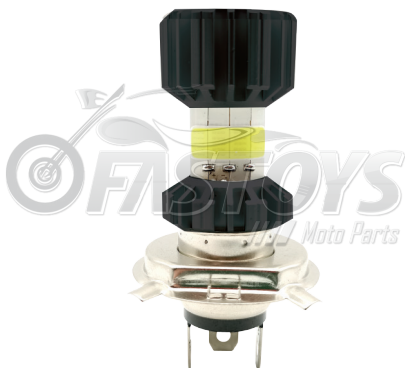

FOCOS LED

DISPONIBLE

C06 12V32W-RED

FOCO LED COB PARA MOTOCICLETA, 4 LADOS, 12 VOLTS, 32 WATTS, LUZ ALTA/BAJA, 2000LM COLOR ROJO, LUZ BLANCA

UNIDAD DE VENTA: 1 PIEZA

C06 12V32W-8BLK

FOCO LED COB PARA MOTOCICLETA, 8 LADOS, 12-80 VOLTS, 32 WATTS, LUZ ALTA/BAJA, 6500K, COLOR NEGRO, LUZ BLANCA

UNIDAD DE VENTA: 1 PIEZA

C06 12V32W-8BLU

FOCO LED COB PARA MOTOCICLETA, 8 LADOS, 12-80 VOLTS, 32 WATTS, LUZ ALTA/BAJA, 6500K, COLOR AZUL, LUZ BLANCA

UNIDAD DE VENTA: 1 PIEZA

C06 12V32W-8GOL

FOCO LED COB PARA MOTOCICLETA, 8 LADOS, 12-80 VOLTS, 32 WATTS, LUZ ALTA/BAJA, 6500K, COLOR DORADO, LUZ BLANCA

UNIDAD DE VENTA: 1 PIEZA

FOCOS LED

DISPONIBLE

C06 12V32W-8RED

FOCO LED COB PARA MOTOCICLETA, 8 LADOS, 12-80 VOLTS, 32 WATTS, LUZ ALTA/BAJA, 6500K, COLOR ROJO, LUZ BLANCA

UNIDAD DE VENTA: 1 PIEZA

C06 12V32W-8SIL

FOCO LED COB PARA MOTOCICLETA, 8 LADOS, 12-80 VOLTS, 32 WATTS, LUZ ALTA/BAJA, 6500K, COLOR PLATEADO, LUZ BLANCA

UNIDAD DE VENTA: 1 PIEZA

H4 12V32W-8BLK

FOCO LED COB PARA MOTOCICLETA, 8 LADOS, 12-80 VOLTS, 32 WATTS, LUZ ALTA/BAJA, 6500K, COLOR NEGRO, LUZ BLANCA