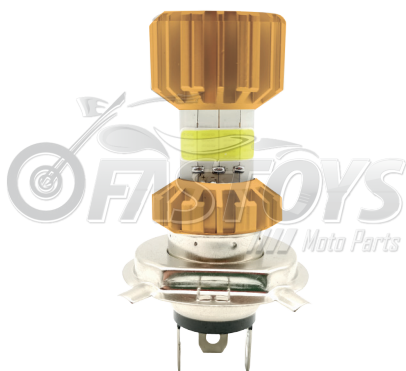

UNIDAD DE VENTA: 1 PIEZA

C06 12V32W-8BLU

FOCO LED COB PARA MOTOCICLETA, 8 LADOS, 12-80 VOLTS, 32 WATTS, LUZ ALTA/BAJA, 6500K, COLOR AZUL, LUZ BLANCA

UNIDAD DE VENTA: 1 PIEZA

C06 12V32W-8GOL

FOCO LED COB PARA MOTOCICLETA, 8 LADOS, 12-80 VOLTS, 32 WATTS, LUZ ALTA/BAJA, 6500K, COLOR DORADO, LUZ BLANCA

UNIDAD DE VENTA: 1 PIEZA

FOCOS LED

DISPONIBLE

C06 12V32W-8RED

FOCO LED COB PARA MOTOCICLETA, 8 LADOS, 12-80 VOLTS, 32 WATTS, LUZ ALTA/BAJA, 6500K, COLOR ROJO, LUZ BLANCA

UNIDAD DE VENTA: 1 PIEZA

C06 12V32W-8SIL

UNIDAD DE VENTA: 1 PIEZA

H4 12V32W-8BLU

FOCO LED COB PARA MOTOCICLETA, 8 LADOS, 12-80 VOLTS, 32 WATTS, LUZ ALTA/BAJA, 6500K, COLOR AZUL, LUZ BLANCA

UNIDAD DE VENTA: 1 PIEZA

FOCOS LED

DISPONIBLE

H4 12V32W-8GOL

FOCO LED COB PARA MOTOCICLETA, 8 LADOS, 12-80 VOLTS, 32 WATTS, LUZ ALTA/BAJA, 6500K, COLOR DORADO, LUZ BLANCA

UNIDAD DE VENTA: 1 PIEZA

H4 12V32W-8RED

FOCO LED COB PARA MOTOCICLETA, 8 LADOS, 12-80 VOLTS, 32 WATTS, LUZ ALTA/BAJA, 6500K, COLOR ROJO, LUZ BLANCA